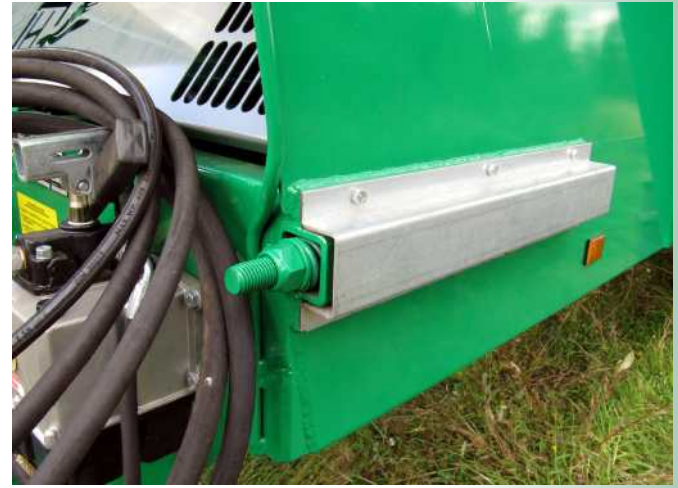

TRITON

Kuivalantavaunut

Triton 95 ja 120 vaunut ovat yksiakselisia

Triton 95, 120 ja 150 TR vaunujen vakiovarusteita

- kaksikelainen pystypurkain
- isot 90 cm:n levitinlautaset purkainkelojen alapäässä
- hydraulinen pohjakuljetin - portaaton nopeudensäätö
- hydrauliset jarrut
- maksimi nopeus 50 km/h
- hydraulitoiminen peräportti
- jousitettu vetoaisa
- säädettävä vetoaisan asento
- vaunun alla olevassa nivelakselissa vapaakytkin
- pohjakuljettimen ketjun kiristys jousen avulla
- laajakulma nivelakseli Triton 120 ja 150TR vaunuissa, Triton 95 vaunuissa tavallinen akseli
- nivelakselissa pulttiskytkin ylikuormaa varten

Triton 150 TR vaunu on varustettu jousitetulla tandem akselistolla. Rengaskoko on 21.3 R 24

Kaksikelaisessa levittimessä on vaihdettavat kulutuspalat. Isoissa 90 cm levitinlautasissa on vaihdettavat siivet.

Triton 95:ssä on kolmiketjuinen pohjakuljetin. 120 ja 150TR malleissa se on kuvan mukainen neliketjuinen. Ketjun lenkkien kosketuspinnat ovat laajat ja kuluminen sen vuoksi vähäistä.

Pohjakuljettimen ketjun esikiristys jousen avulla.